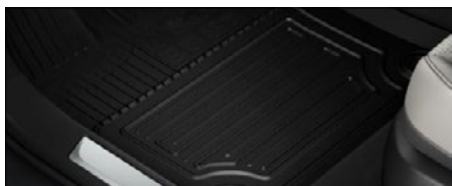

DYWANIKI GUMOWE

PW21076016

448 PLN BRUTTO